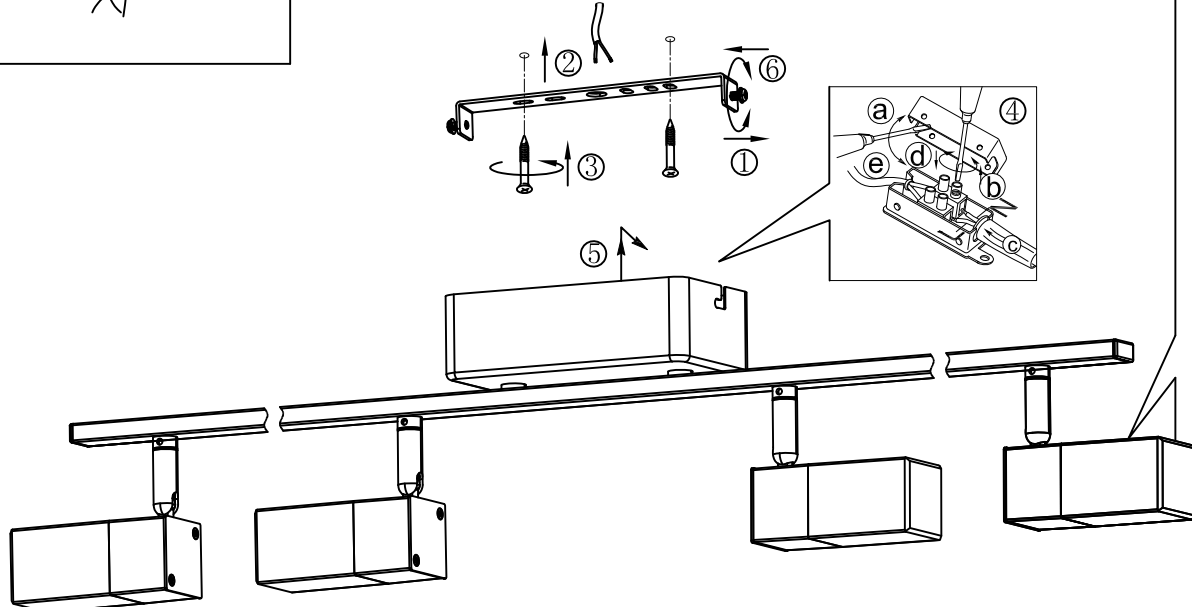

**B**

**C**

BLA95295

A5印刷

 <b>东莞东进照明有限公司</b>		名称	2016-082D LED四头管灯	
绘图	李平松		货号	95295
校对			通用	
检查		版次	V:1.0	
审核		日期	20151222	