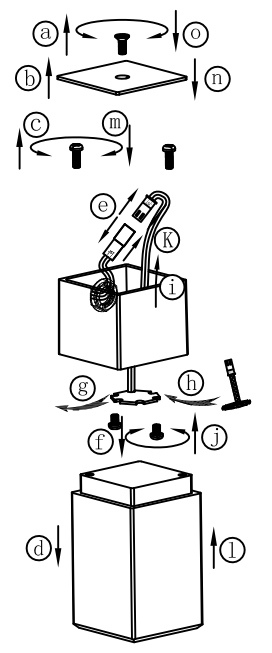

**B**

**C**

BLA95295

A5印刷

 <b>东莞东进照明有限公司</b>		名称	2016-082D LED四头管灯	
绘图	李平松		货号	95295
校对			通用	
检查		版次	V:1.0	
审核		日期	20151222	